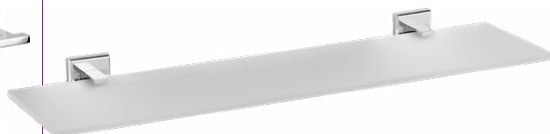

### Kolekcja Oval Chrom

Bardzo uniwersalny, klasyczny wygląd dodatków sprawia, że pasują do każdego wystroju wnętrza.

- wykończenie powierzchni: chrom połysk, szkło satynowane

**69300** Haczyk

**69301** Kubek kosmetyczny

## Kolekcja Quad Chrom

Ciekawa, geometryczna forma akcesoriów doda łazience charakteru.

- wykończenie powierzchni: chrom połysk, szkło satynowane

**69311** Haczyk

**69312** Kubek kosmetyczny

**69313** Mydelniczka

**69320** Szczotka WC

**69316** Uchwyt na zapasowy papier

**69319** Uchwyt na ręcznik – długość: 60 cm

**69314** Uchwyt na papier toaletowy

**69315** Uchwyt na papier toaletowy

**69317** Uchwyt na ręcznik

**69318** Uchwyt na ręcznik – długość: 54 cm

**69321** Półka szklana – długość: 52 cm