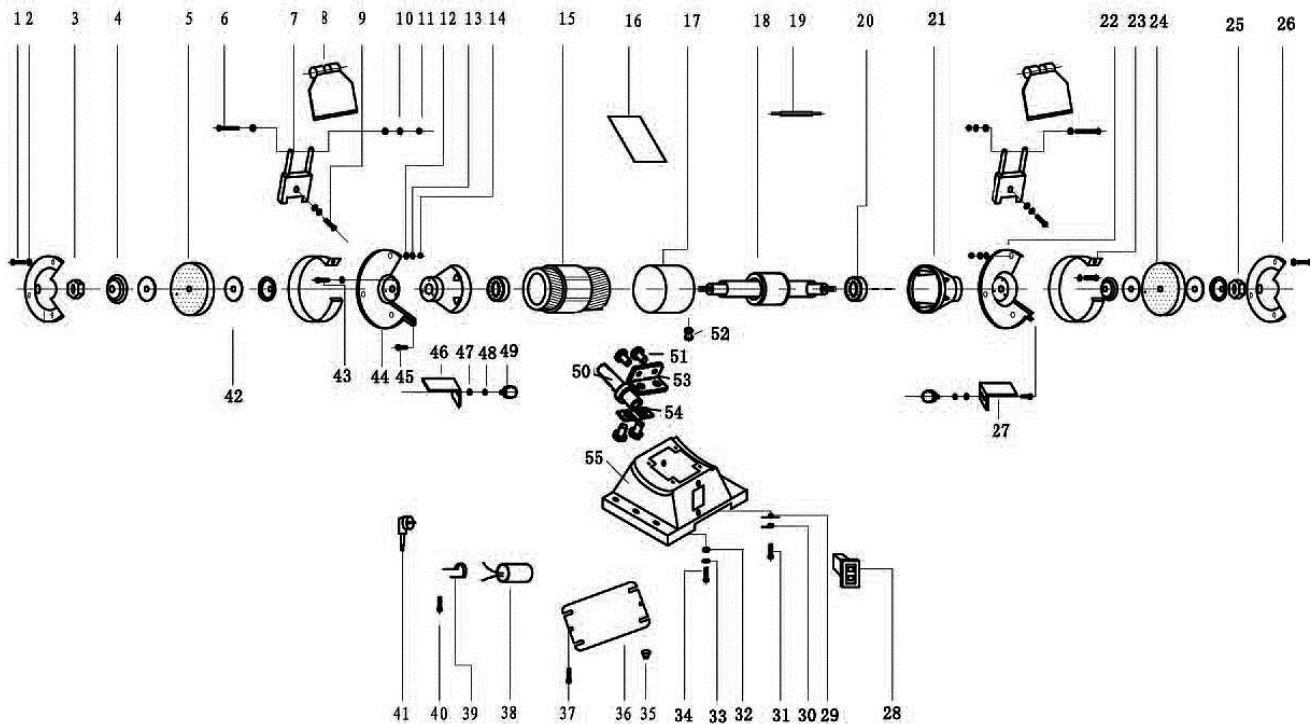

79204

NO.	NR SAP	DESCRIPTION	OPIS	UWAGI
1	Z7920401	BOLT	ŚRUBA	
2	Z7920402	WASHER	PODKŁADKA	
3	Z7920403	NUT	NAKRĘTKA	
4	Z7920404	WHEEL FLANGE	TARCZA MOCUJĄCA	
5	Z7920405	WHEEL	TARCZA ŚCIERNA	
6	Z7920406	BOLT	ŚRUBA	
7	Z7920407	EYESHIELD BRACKET	UCHWYT OSŁONY OCZU	
8	Z7920408	EYESHIELD	OSŁONA OCZU	
9	Z7920409	PENDULUM SUPPORT PATCH	ŚRUBA	
10	Z7920410	WASHER	PODKŁADKA	
11	Z7920411	NUT	NAKRĘTKA	
12	Z7920412	WASHER	PODKŁADKA	
13	Z7920413	WASHER	PODKŁADKA	
14	Z7920414	NUT	NAKRĘTKA	
15	Z7920415	STATOR	STOJAN	
16	Z7920416	DATA PLATE	ETYKIETA ZNAMIONOWA	
17	Z7920417	MOTOR HOUSE	OBUDOWA SILNIKA	
18	Z7920418	ROTOR	WIRNIK	
19	Z7920419	BOLT	ŚRUBA	
20	Z7920420	BEARING	ŁOŻYSKO	
21	Z7920421	COVER	OBUDOWA BOCZNA	
22	Z7920422	RIGHT INNER GUARD	OSŁONA TARCZY WEWNĘTRZNA, PRAWA	
23	Z7920423	MIDDLE RING	OSŁONA TARCZY POŚREDNIA	
24	Z7920424	WHEEL	TARCZA ŚCIERNA	
25	Z7920425	NUT	NAKRĘTKA	
26	Z7920426	RIGHT OUTER GUARD	OSŁONA TARCZY WEWNĘTRZNA, PRAWA	
27	Z7920427	RIGHT TOOL REST	STOLIK ROBOCZY PRAWY	
28	Z7920428	SWITCH	WŁĄCZNIK	
29	Z7920429	GROUND TERMINAL	PRZYŁĄCZE UZIEMIENIA	
30	Z7920430	WASHER	PODKŁADKA	
31	Z7920431	BOLT	ŚRUBA	
32	Z7920432	WASHER	PODKŁADKA	
33	Z7920433	WASHER	PODKŁADKA	
34	Z7920434	BOLT	ŚRUBA	
35	Z7920435	RUBBER FEET	STOPKA GUMOWA	

36	Z7920436	DATA PLATE	OSŁONA PODSTAWY	
37	Z7920437	SCREW	ŚRUBA	
38	Z7920438	CAPACITOR	KONDENSATOR	
39	Z7920439	CAPACITOR CLIP	UCHWYT KONDENSATORA	
40	Z7920440	BOLT	ŚRUBA	
41	Z7920441	CABLE & PLUG	KABEL ZASILAJĄCY Z WTYCZKĄ	
42	Z7920442	NAMEPLATE OF WHEEL	PRZEKŁADKA TARCZY	
43	Z7920443	BOLT	ŚRUBA	
44	Z7920444	LEFT INNER GUARD	OSŁONA TARCZY WEWNĘTRZNA, LEWA	
45	Z7920445	BOLT	ŚRUBA	
46	Z7920446	LEFT TOOL REST	STOLIK ROBOCZY LEWY	
47	Z7920447	WASHER	PODKŁADKA	
48	Z7920448	WASHER	PODKŁADKA	
49	Z7920449	KNOB NUT	POKRĘTŁO MOCUJĄCE STOLIK ROBOCZY	
50	Z7920450	CABLE ADAPTOR	ODGIĘTKA	
51	Z7920451	BOLT	ŚRUBA	
52	Z7920452	CABLE PROTECTOR	OSŁONA KABLA ZASILAJĄCEGO	
53	Z7920453	SMALL SHIFT	UCHWYT	
54	Z7920454	CABLE CLIP	ODCIĄŻKA	
55	Z7920455	BASE	PODSTAWA	