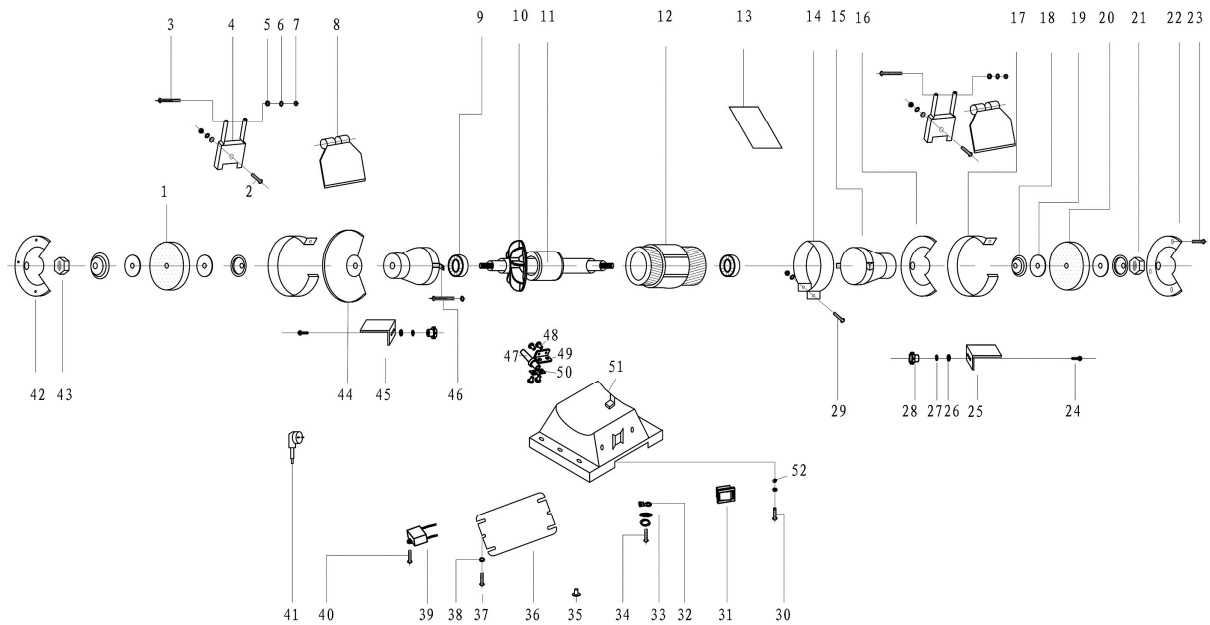

# 79203

No.	Nr SAP	Description	Opis	Uwagi
1	Z7920301	Grinder Wheel	tarcza ścierna	
2	Z7920302	Screw	śruba	
3	Z7920303	Screw	śruba	
4	Z7920304	Eyeshield Bracket	wspornik osłony oczu	
5	Z7920305	Washer	podkładka	
6	Z7920306	Spring washer	podkładka sprężynująca	
7	Z7920307	Nut	nakrętka	
8	Z7920308	Eyeshield	osłona oczu	
9	Z7920309	Bearing	łożysko	
10	Z7920310	Fan	wentylator	
11	Z7920311	Rotor	wirnik	
12	Z7920312	Stator	stojan	
13	Z7920313	Name plate	etykieta znamionowa	
14	Z7920314	Middle ring	osłona silnika	
15	Z7920315	Cover	osłona boczna	
16	Z7920316	Right Inner guard	osłona tarczy ścierniej wewnętrzna, prawa	
17	Z7920317	Protection ring	osłona pośrednia	
18	Z7920318	Wheel flange	tarcza mocująca	
19	Z7920319	Name plate of wheel	przekładka	
20	Z7920320	Grinder Wheel	tarcza ścierna	
21	Z7920321	Nut	nakrętka	
22	Z7920322	Right outer guard	osłona tarczy ścierniej zewnętrzna, lewa	
23	Z7920323	Screw	śruba	
24	Z7920324	Square Neck Screw	śruba	
25	Z7920325	Right tool rest	stolik roboczy prawy	
26	Z7920326	Tooth washer	podkładka zębata	
27	Z7920327	Washer	podkładka	
28	Z7920328	Knob nut	pokrętko mocujące stolik roboczy	
29	Z7920329	Screw	śruba	
30	Z7920330	Screw	śruba	
31	Z7920331	Switch	włącznik	
32	Z7920332	Ground terminal	przyłącze uziemienia	
33	Z7920333	Tooth washer	podkładka zębata	
34	Z7920334	Screw	śruba	
35	Z7920335	Rubber Feet	stopka gumowa	
36	Z7920336	Base plate	osłona podstawy	
37	Z7920337	Screw	śruba	
38	Z7920338	Washer	podkładka	
39	Z7920339	Capacitor	kondensator	
40	Z7920340	Screw	śruba	